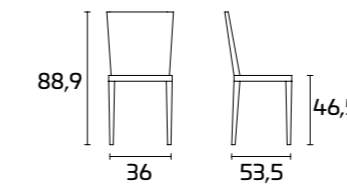

Estructura, asiento y respaldo:
Roble Oscuro SCAV 636

Estructura:
Roble Oscuro SCAV 636

Asiento y respaldo:
Piel Crema

Estructura, asiento y respaldo:
Roble Blanco Absoluto SCAV 670

WEIMAR

Para obtener información sobre los acabados disponibles, consulte el código QR.

FICHA PRODUCTO

Estructura: En madera maciza de Fresno pintada

Asiento y respaldo: En multicapa curvado enchapado Fresno pintado o en piel