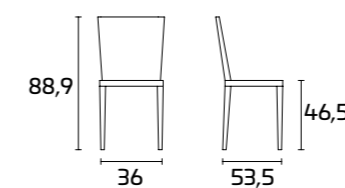

Каркас, сиденье и спинка:
Дуб Темный SCAV 636

Каркас:
Дуб Темный SCAV 636

Сиденье и спинка:
кожа цвета Кремовый

Каркас, сиденье и спинка:
Дуб Белый Абсолют SCAV 670

WEIMAR

Для получения информации
о вариантах отделки
воспользуйтесь QR-кодом.

СПЕЦИФИКАЦИИ ПРОДУКТА

Каркас: окрашенный массив ясеня

Сиденье и спинка: изогнутая фанера,
шпонированная окрашенным ясенем,
или кожа