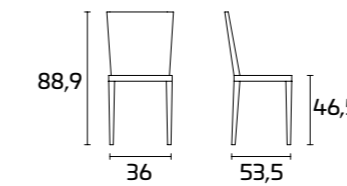

Gestell, Sitz und Lehne:
Eiche Dunkel SCAV 636

Gestell:
Eiche Dunkel SCAV 636

Sitz und Lehne:
Leder Creme

Gestell, Sitz und Lehne:
Eiche Weiß Absolut SCAV 670

WEIMAR

Weitere Informationen über die verfügbaren Finishes erhalten Sie über den QR-Code.

PRODUKTDATENBLATT

Gestell: aus Massivholz Esche lackiert

Sitz und Lehne: aus gebogenem Furnierschichtholz Esche lackiert oder aus Leder