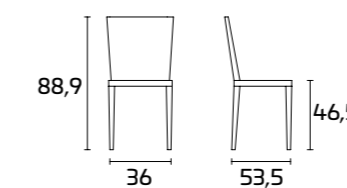

Cadre, assise et dossier :
Chêne Foncé SCAV 636

Cadre :
Chêne Foncé SCAV 636

Assise et dossier :
Cuir Crème

Cadre, assise et dossier :
Chêne Blanc Absolu SCAV 670

WEIMAR

Pour plus d'informations
concernant les finitions
disponibles, consulter le QR Code.

FICHE PRODUIT

Cadre : en Frêne massif peint

Assise : en multiplis courbe plaqué
Frêne peint ou en cuir