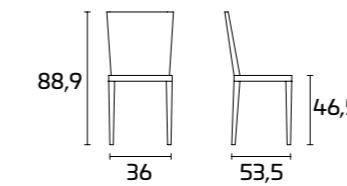

Struttura seduta e schienale:
Rovere Moro SCAV 636

Struttura:
Rovere Moro SCAV 636

Seduta e schienale:
Pelle Panna

Struttura seduta e schienale:
Rovere Bianco Assoluto SCAV 670

WEIMAR

Per informazioni
su finiture disponibili
consultare il QR Code.

SCHEDA PRODOTTO

Struttura: In massello di Frassino verniciato

Seduta e schienale: In multistrato curvato
impiallacciato Frassino verniciato o in pelle