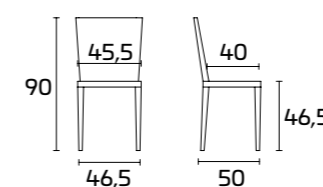

СПЕЦИФИКАЦИИ ПРОДУКТА

Каркас: окрашенный металл

Сиденье и спинка: рециклированная
кожа