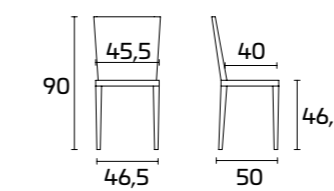

FICHA PRODUCTO

Estructura: En metal pintado

Asiento y respaldo: En cuero regenerado