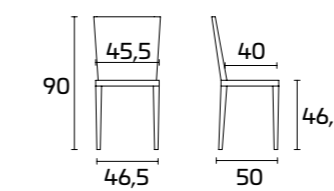

FICHE PRODUIT

Cadre : en métal peint

Assise et dossier : en cuir régénéré