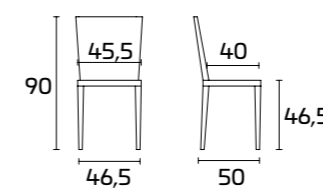

UNIQUE

Per informazioni
su finiture disponibili
consultare il QR Code.

SCHEDA PRODOTTO

Struttura: In metallo verniciato

Seduta e schienale: In cuoio rigenerato

Sedia UNIQUE

Struttura:
Verniciata Tortora opaco