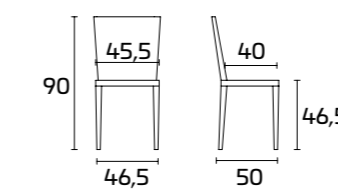

PRODUKTDATENBLATT

Gestell: aus lackiertem Metall

Sitz und Lehne: aus regeneriertem Leder